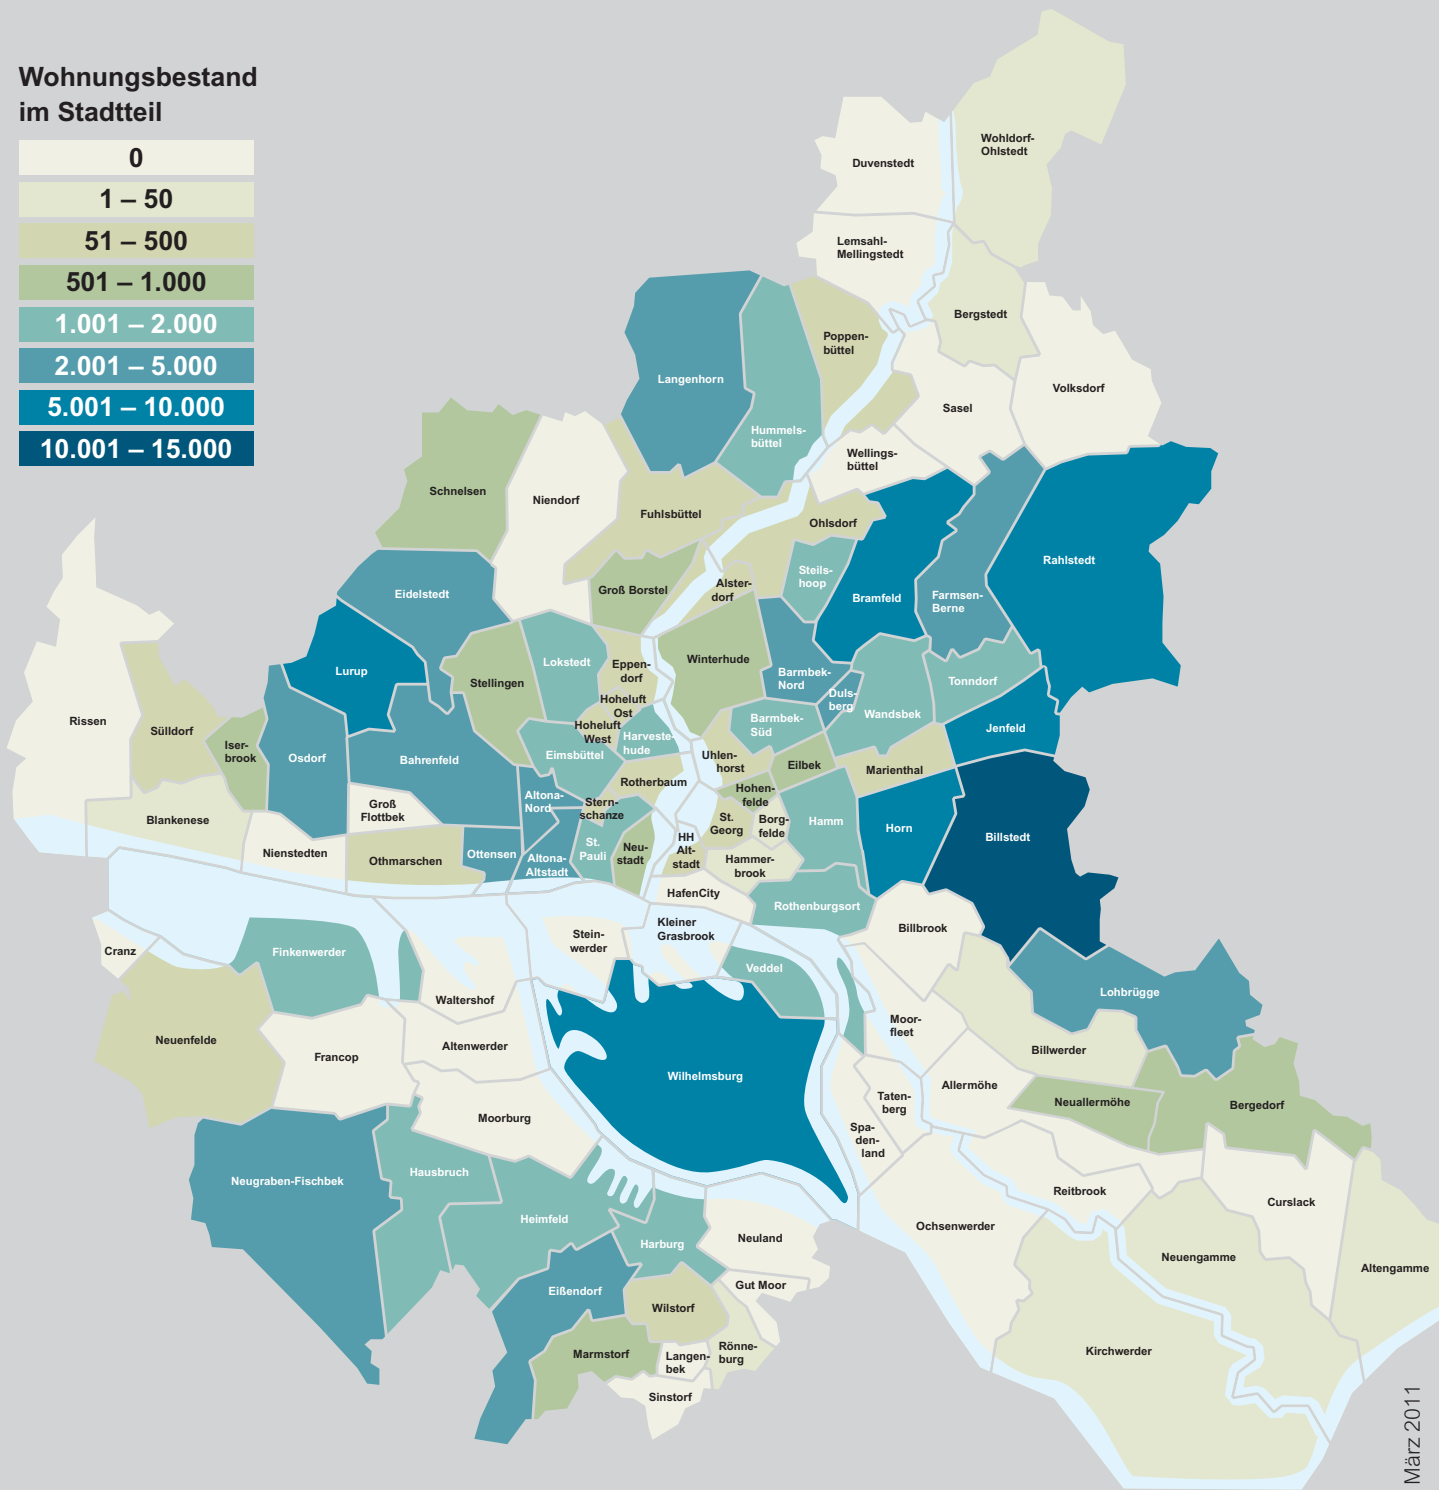

In Hamburg zu Hause

SAGA GWG Wohnungsbestand in Hamburg

Wohnungsbestand im Stadtteil

0
1 – 50
51 – 500
501 – 1.000
1.001 – 2.000
2.001 – 5.000
5.001 – 10.000
10.001 – 15.000

Stand März 2011

SAGA Siedlungs-Aktiengesellschaft Hamburg
GWG Gesellschaft für Wohnen und Bauen mbH
 kontakt@saga-gwg.de, www.saga-gwg.de
 Hotline: (0 40) 42 666 666 oder 0800SAGAGWG

SAGA GWG
 Mehr Hamburg